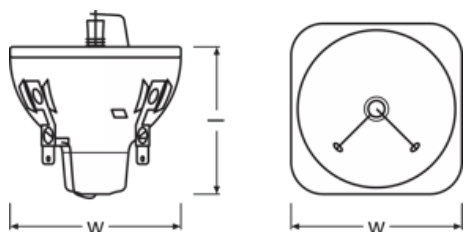

Tekniska data

Elektriska data

Nominell watttal	14000 W
Märkström	19 A
Tändspänning	2,5 kVp
Nominell märkspänning	700 V

Fotometrisk data

Nominell Ljusflöde	5400 lm
Färgtemperatur	9200 K
Färgåtergivningsindex Ra	60
Maximal färgtemperatur	9200 K

Ljustekniska värden

Fokuseringslängd	37.7 mm
Ljusöppning max	5x3.8 mm

Mått

Diameter	460 mm
Längd	max. 44 mm
Ljusbåglängd	1,0 mm

Livslängder

Livslängd	6000 h

Tillägg produktdata

Category	CUSTOMIZED