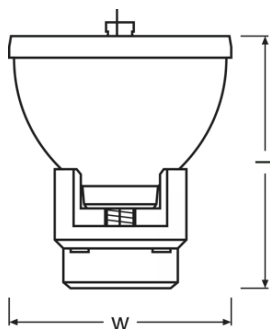

Mått

Diameter	600 mm
Längd	670 mm
Ljusbåglängd	1,3 mm

Livslängder

Livslängd	1500 h
-----------	--------

Tillägg produktdata

Category	CORE
----------	------

Användningsområden

Brinnläge	Universal
Working distance	59 mm