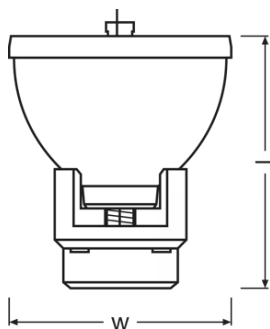

Mått

Diameter	510 mm
Längd	500 mm
Ljusbåglängd	1,0 mm

Livslängder

Livslängd	2000 h
-----------	--------

Tillägg produktdata

Category	VALUE
----------	-------

Användningsområden

Brinnläge	Universal
Working distance	34.5 mm