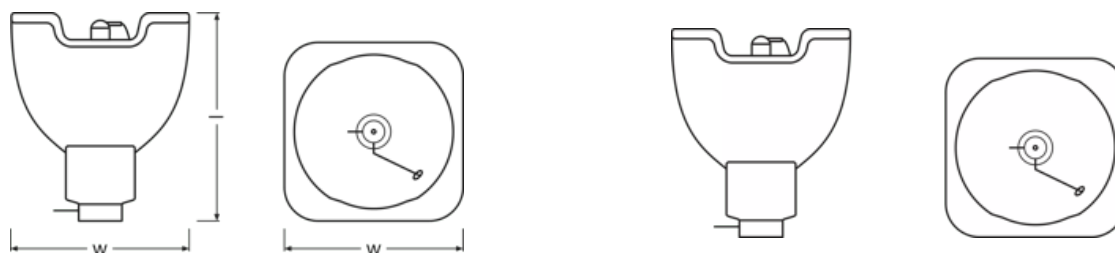

Mått

Diameter	58.0 mm
Längd	72.0 mm
Ljusbåglängd	1.1 mm

Livslängder

Livslängd	1500 h
-----------	--------

Tillägg produktdata

Category	VALUE
----------	-------

Användningsområden

Brinnläge	Universal
Working distance	31.4 mm