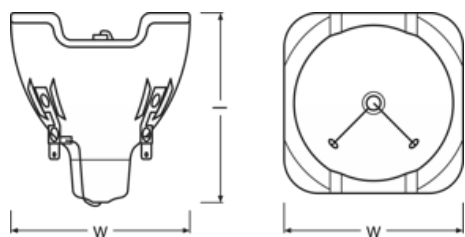

Mått

Diameter	58.0 mm
Längd	72.0 mm
Ljusbåglängd	1,2 mm

Livslängder

Livslängd	1500 h
-----------	--------

Tillägg produktdata

Category	VALUE
----------	-------

Användningsområden

Brinnläge	Universal
Working distance	37.4 mm