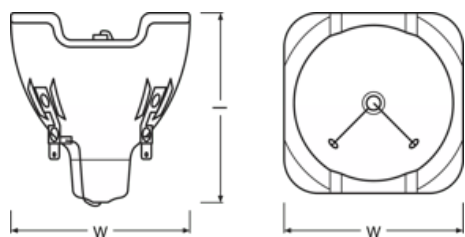

Mått

Diameter	580 mm
Längd	660 mm
Ljusbåglängd	1,2 mm

Livslängder

Livslängd	1500 h
-----------	--------

Tillägg produktdata

Category	CUSTOMIZED
----------	------------

Användningsområden

Brinnläge	Universal
Working distance	37.4 mm