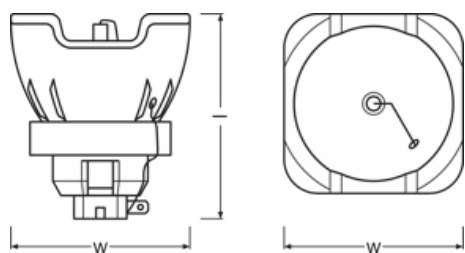

Mått

Diameter	60.0 mm
Längd	67.0 mm
Ljusbåglängd	1,3 mm

Livslängder

Livslängd	1500 h
-----------	--------

Tillägg produktdata

Category	CUSTOMIZED
----------	------------

Användningsområden

Brinnläge	Universal
Working distance	48 mm