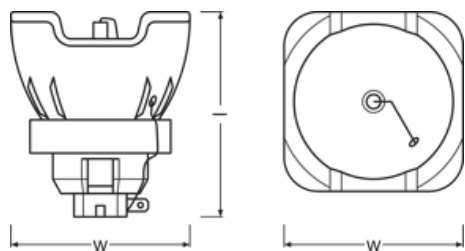

### Mått

Diameter	580 mm
Längd	710 mm
Ljusbåglängd	1,3 mm