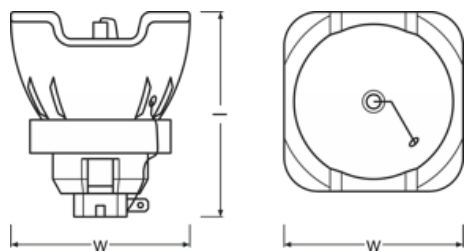

### Mått

Diameter	1180 mm
Längd	710 mm
Ljusbåglängd	1,3 mm