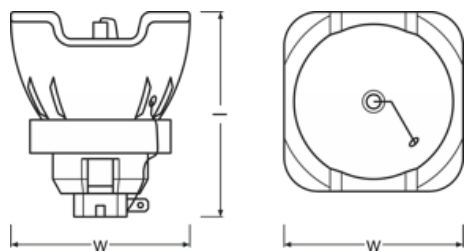

Mått

Diameter	600 mm
Längd	670 mm
Ljusbåglängd	1,3 mm

Livslängder

Livslängd	1500 h
-----------	--------

Tillägg produktdata

Category	VALUE
----------	-------

Användningsområden

Brinnläge	Universal
Working distance	41 mm