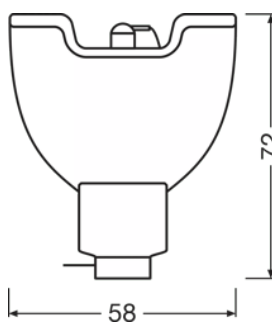

SIRIUS HRI 371W