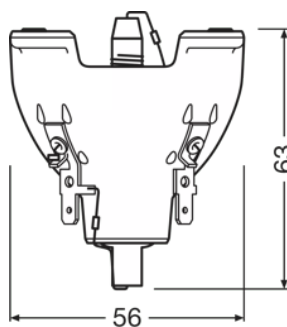

501949_Sirius HRI 330W XL