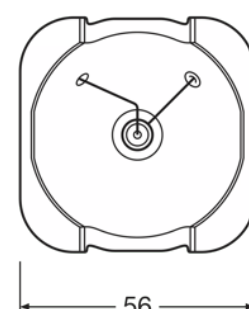

501950_SIRIUS HRI 330W