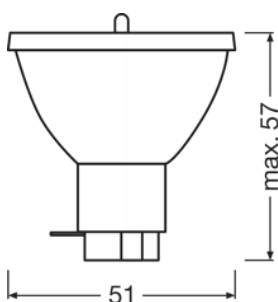

SIRIUS HRI 295 W