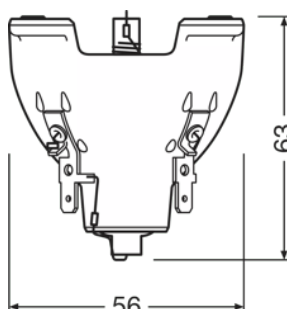

501950_SIRIUS HRI 330W