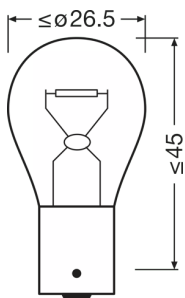

### Mått

Diameter	25.0 mm
produktvikt	8.00 g
Längd	52.6 mm