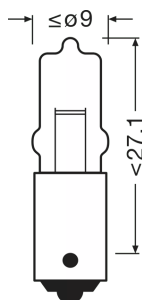

### Mått

Diameter	900 mm
produktvikt	232 g
Längd	330 mm