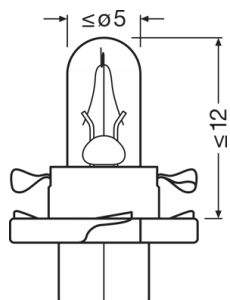

Fotometrisk data

Ljusflöde	11,8 lm
Ljusflöde, tolerans	±20 %

Mått

Diameter	500 mm
produktvikt	074 g
Längd	175 mm

Färger & Material

Sockelfärg	Ljusgrön
------------	----------

Livslängder

Livslängd B3	1500 h
Livslängd Tc i timmar	6000 h

Produktdatablad

Tillägg produktdata

Socket	BX8.4d
--------	--------

Användningsområden

Tjocklek PCB	1,25 mm
Teknologi	AUX

Certifikat och Standarder

ECE kategori	-
Godkännandemärkning	-

Landspecifika kategorier