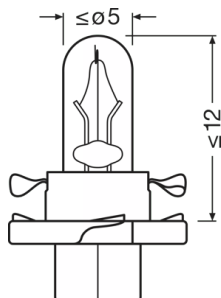

Fotometrisk data

Ljusflöde	6,5 lm
Ljusflöde, tolerans	±20 %

Mått

Diameter	5 mm
produktvikt	076 g
Längd	175 mm

Färger & Material

Sockelfärg	Beige
------------	-------

Livslängder

Livslängd B3	1700 h
Livslängd Tc i timmar	6500 h

Produktdatablad

Tillägg produktdata

Socket	BX8.4d
--------	--------

Användningsområden

Tjocklek PCB	1,25 mm
Teknologi	AUX

Certifikat och Standarder

ECE kategori	-
Godkännandemärkning	-

Landspecifika kategorier