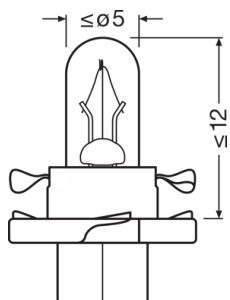

Fotometrisk data

Ljusflöde	3,6 lm
Ljusflöde, tolerans	±25 %

Mått

Diameter	5 mm
produktvikt	074 g
Längd	175 mm

Färger & Material

Sockelfärg	Pastellorange
------------	---------------

Livslängder

Livslängd B3	500 h
Livslängd Tc i timmar	5000 h

Produktdatablad

Tillägg produktdata

Socket	BX8.4d
--------	--------

Användningsområden

Tjocklek PCB	1,25 mm
Teknologi	AUX

Certifikat och Standarder

ECE kategori	-
Godkännandemärkning	-

Landspecifika kategorier

Landspecifik information

Produktnummer	METEL Kod	SEG-No.	STK-Number	UK Org
4008321096821	OSRA2473MFX6	-	-	-
4008321096838	OSRA2473MFX6	-	-	-
4008321096821	OSRA2473MFX6	-	-	-

Logistiska data

Produktnummer	Produktbeskrivning	Förpackningsenhet (Styck/Enhet)	Dimensioner (längd x bredd x höjd)	Volym	Bruttovikt
4008321096821	ORIGINAL - PLASTIC MF BASE 2473MFX6	Oförpackad 1	- x - x -		
4008321096838	ORIGINAL - PLASTIC MF BASE 2473MFX6	Kapsel 10	46 mm x 29 mm x 112 mm	0.15 dm ³	18.00 g
4008321096845	ORIGINAL - PLASTIC MF BASE 2473MFX6	Transportförpackning 50	148 mm x 115 mm x 55 mm	0.94 dm ³	121.00 g