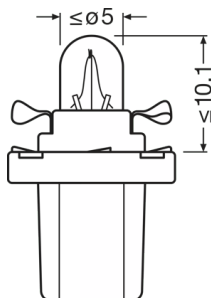

### Mått

Diameter	500 mm
produktvikt	117 g
Längd	235 mm