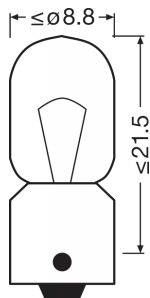

Produktdatablad

Tekniska data

Produktinformation

Ordernummer	3893
Tillämpning (kategori- och produktspec.)	Extraljuslampa

Elektriska data

Max. effekt	4 W
Nominell märkspänning	12.0 V
Nominell watttal	4.00 W
Testspänning i volt	13,5 V
Upptagen effekt tolerans	±10 %

Fotometrisk data

Ljusflöde	35 lm
Ljusflöde, tolerans	±20 %

Mått

Diameter	8.8 mm
produktvikt	1.86 g
Längd	27.4 mm

Livslängder

Livslängd B3	600 h
Livslängd Tc i timmar	1200 h

Tillägg produktdata

Socket	BA9s
--------	------