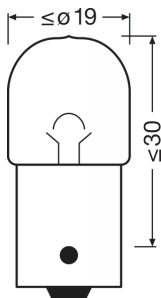

Produktdatablad

Tekniska data

Produktinformation

Ordernummer	5007
Tillämpning (kategori- och produktspec.)	Extraljuslampa

Elektriska data

Max. effekt	5 W
Nominell märkspänning	12.0 V
Nominell watttal	5.00 W
Testspänning i volt	13,5 V
Upptagen effekt tolerans	±10 %

Fotometrisk data

Ljusflöde	50 lm
Ljusflöde, tolerans	±20 %

Mått

Diameter	16.0 mm
produktvikt	6.00 g
Längd	37.5 mm

Livslängder

Livslängd B3	350 h
Livslängd Tc i timmar	800 h

Tillägg produktdata

Socket	BA15s
--------	-------

Logistiska data

Produktnummer	Produktbeskrivning	Förpackningsenhet (Styck/Enhet)	Dimensioner (längd x bredd x höjd)	Volym	Bruttovikt
4050300838427	ORIGINAL - METAL BASE R5W	Oförpackad 1	- x - x -		
4050300525082	ORIGINAL - METAL BASE R5W	Kapsel 10	- x - x -		
4008321093882	ORIGINAL - METAL BASE R5W	Transportförpacknin g 50	205 mm x 144 mm x 64 mm	1.89 dm ³	402.00 g