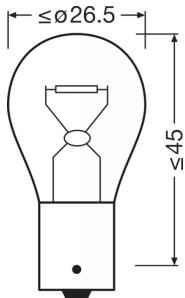

Produktdatablad

Tekniska data

Produktinformation

Ordernummer	7506
Tillämpning (kategori- och produktspec.)	Extraljuslampa

Elektriska data

Max. effekt	25 W
Nominell märkspänning	12.0 V
Nominell watttal	21.00 W
Testspänning i volt	13,5 V
Upptagen effekt tolerans	±6 %

Fotometrisk data

Ljusflöde	460 lm
Ljusflöde, tolerans	±15 %

Mått

Diameter	26.5 mm
produktvikt	7.69 g
Längd	52.5 mm

Livslängder

Livslängd B3	250 h
Livslängd Tc i timmar	500 h

Tillägg produktdata

Socket	BA15s
--------	-------