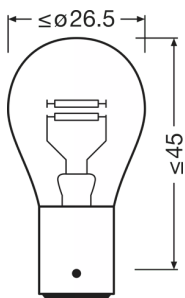

Produktdatablad

Tekniska data

Produktinformation

Ordernummer	7528
Tillämpning (kategori- och produktspec.)	Extraljuslampa

Elektriska data

Max. effekt	25 / 6 W
Nominell märkspänning	12.0 V
Nominell watttal	21/5 W
Testspänning i volt	13,5 / 13,5 V
Upptagen effekt tolerans	±6 / ±10 %

Fotometrisk data

Ljusflöde	440/35 lm
Ljusflöde, tolerans	±15 / ±20 %

Mått

Diameter	26.5 mm
produktvikt	10.50 g
Längd	52.5 mm

Livslängder

Livslängd B3	180 / 1250 h ¹⁾
Livslängd Tc i timmar	290 / 4000 h ¹⁾

¹⁾ Glödtråd 1 / Glödtråd 2