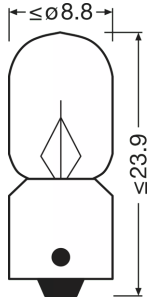

### Mått

Diameter	900 mm
produktvikt	184 g
Längd	239 mm