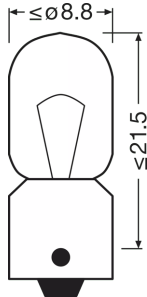

Produktdatablad

Tekniska data

Produktinformation

Ordernummer	3860
Tillämpning (kategori- och produktspec.)	Extraljuslampa

Elektriska data

Max. effekt	5 W
Nominell märkspänning	120 V
Nominell watttal	500 W
Testspänning i volt	13,5 V
Upptagen effekt tolerans	±15 %

Fotometrisk data

Ljusflöde	50 lm
Ljusflöde, tolerans	±20 %

Mått

Diameter	900 mm
produktvikt	189 g
Längd	274 mm

Livslängder

Livslängd B3	400 h
Livslängd Tc i timmar	1000 h

Tillägg produktdata

Socket	BA9s
--------	------