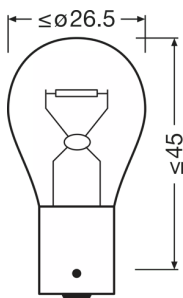

Fotometrisk data

Ljusflöde	280 lm
Ljusflöde, tolerans	±20 %

Mått

Diameter	25.0 mm
produktvikt	8.00 g
Längd	52.6 mm

Livslängder

Livslängd B3	250 h
Livslängd Tc i timmar	500 h

Tillägg produktdata

Socket	BAU15s
--------	--------