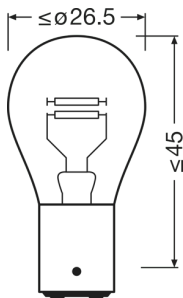

Fotometrisk data

Ljusflöde	440/15 lm
Ljusflöde, tolerans	±15 / ±20 %

Mått

Diameter	25.0 mm
produktvikt	10.00 g
Längd	52.0 mm

Livslängder

Livslängd B3	180 / 1250 h ¹⁾
Livslängd Tc i timmar	290 / 4000 h ¹⁾

¹⁾ Glödtråd 1 / Glödtråd 2