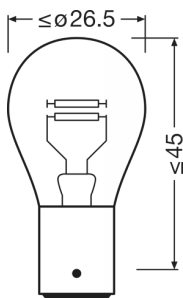

### Mått

Diameter	2500 mm
produktvikt	930 g
Längd	525 mm