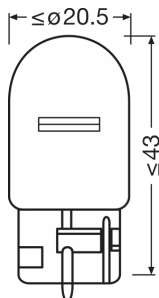

### Mått

Diameter	2000 mm
produktvikt	600 g
Längd	534 mm