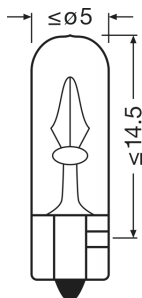

Fotometrisk data

Ljusflöde	12 lm
Ljusflöde, tolerans	±20 %

Mått

Diameter	500 mm
produktvikt	040 g
Längd	200 mm

Livslängder

Livslängd B3	1300 h
Livslängd Tc i timmar	4000 h

Tillägg produktdata

Socket	W2x4.6d
--------	---------