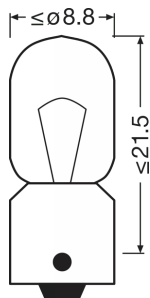

Produktdatablad

Tekniska data

Produktinformation

Ordernummer	3930
Tillämpning (kategori- och produktspec.)	Extraljuslampa

Elektriska data

Max. effekt	5 W
Nominell märkspänning	240 V
Nominell watttal	400 W
Upptagen effekt tolerans	±10 %
Testspänning i volt	28,0 V

Fotometrisk data

Ljusflöde	35 lm
Ljusflöde, tolerans	±20 %

Mått

Längd	274 mm
Diameter	88 mm
produktvikt	202 g

Livslängder

Livslängd B3	550 h
Livslängd Tc i timmar	1000 h

Tillägg produktdata

Socket	BA9s
--------	------

Landspecifik information

Produktnummer	METEL Kod	SEG-No.	STK nummer	UK Org
4050300838366	OSRA3930	-	4739924	-
4050300525143	OSRA3930	-	4739924	-
4050300838366	OSRA3930	-	4739924	-

Logistiska data

Produktnummer	Produktbeskrivning	Förpackningsenhet (Styck/Enhet)	Dimensioner (längd x bredd x höjd)	Volym	Bruttovikt
4050300838366	ORIGINAL - METAL BASE T4W	Oförpackad 1	9 mm x 9 mm x 27 mm	0.00 dm ³	2.00 g
4050300525143	ORIGINAL - METAL BASE T4W	Kapsel 10	46 mm x 29 mm x 112 mm	0.15 dm ³	31.10 g
4008321095695	ORIGINAL - METAL BASE T4W	Transportförpacknin g 50	148 mm x 115 mm x 55 mm	0.94 dm ³	185.00 g
4050300926001	ORIGINAL - METAL BASE T4W	Blister 2	- x - x -		
4008321140302	ORIGINAL - METAL BASE T4W	Transportförpacknin g 20	135 mm x 80 mm x 108 mm	1.17 dm ³	125.00 g