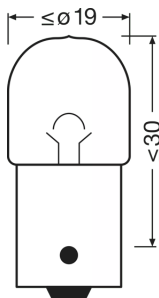

### Mått

Längd	37.5 mm
Diameter	16.0 mm
produktvikt	6.02 g