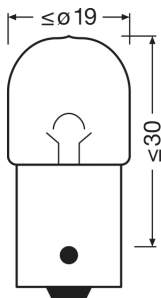

Produktdatablad

Tekniska data

Produktinformation

Ordernummer	5637
Tillämpning (kategori- och produktspec.)	Extraljuslampa

Elektriska data

Max. effekt	12,5 W
Nominell märkspänning	24.0 V
Nominell watttal	10.00 W
Upptagen effekt tolerans	±10 %
Testspänning i volt	28,0 V

Fotometrisk data

Ljusflöde	125 lm
Ljusflöde, tolerans	±20 %

Mått

Längd	37.5 mm
Diameter	16.0 mm
produktvikt	5.10 g

Livslängder

Livslängd B3	400 h
Livslängd Tc i timmar	800 h

Tillägg produktdata

Socket	BA15s
--------	-------

Produktnummer	Produktbeskrivning	Förpackningsenhet (Styck/Enhet)	Dimensioner (längd x bredd x höjd)	Volym	Bruttovikt
4050300831459	ORIGINAL - METAL BASE R10W	Oförpackad 1	- x - x -		
4050300525181	ORIGINAL - METAL BASE R10W	Kapsel 10	- x - x -		
4008321095411	ORIGINAL - METAL BASE R10W	Transportförpacknin g 50	205 mm x 144 mm x 64 mm	1.89 dm ³	425.00 g
4050300926049	ORIGINAL - METAL BASE R10W	Blisters 2	- x - x -		
4008321140463	ORIGINAL - METAL BASE R10W	Transportförpacknin g 20	189 mm x 80 mm x 103 mm	1.56 dm ³	214.00 g