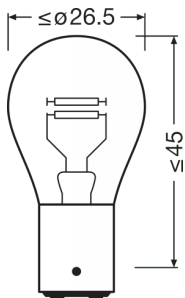

Produktdatablad

Tekniska data

Produktinformation

Ordernummer	7537
Tillämpning (kategori- och produktspec.)	Extraljuslampa

Elektriska data

Max. effekt	28 / 10 W
Nominell märkspänning	240 V
Nominell watttal	21/5 W
Upptagen effekt tolerans	$\pm 6 / \pm 10$ %
Testspänning i volt	28,0 V

Fotometrisk data

Ljusflöde	440/40 lm
Ljusflöde, tolerans	$\pm 15 / \pm 20$ %

Mått

Längd	525 mm
Diameter	2700 mm
produktvikt	810 g

Livslängder

Livslängd B3	65 / 600 h
Livslängd Tc i timmar	600 / 1600 h

Tillägg produktdata

Landspecifik information

Produktnummer	METEL Kod	SEG-No.	STK nummer	UK Org
4050300838038	OSRA7537	-	4739970	-
4050300524863	OSRA7537	-	4739970	-
4050300838038	OSRA7537	-	4739970	-

Logistiska data

Produktnummer	Produktbeskrivning	Förpackningsenhet (Styck/Enhet)	Dimensioner (längd x bredd x höjd)	Volym	Bruttovikt
4050300838038	ORIGINAL - METAL BASE P21/5W	Oförpackad 1	27 mm x 27 mm x 53 mm	0.04 dm ³	8.00 g
4050300524863	ORIGINAL - METAL BASE P21/5W	Kapsel 10	58 mm x 54 mm x 139 mm	0.44 dm ³	103.00 g
4008321091109	ORIGINAL - METAL BASE P21/5W	Transportförpackning g 50	273 mm x 145 mm x 65 mm	2.57 dm ³	565.00 g
4050300925943	ORIGINAL - METAL BASE P21/5W	Bliester 2	- x - x -		

Produktdatablad

4008321141545	ORIGINAL - METAL BASE P21/5W	Transportförpacknin g 20	280 mm x 80 mm x 103 mm	2.31 dm ³	307.00 g
---------------	---------------------------------	--------------------------------	----------------------------	----------------------	----------