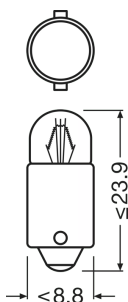

Produktdatablad

Tekniska data

Produktinformation

Ordernummer	3797
Tillämpning (kategori- och produktspec.)	Extraljuslampa

Elektriska data

Max. effekt	3 W
Nominell märkspänning	240 V
Nominell watttal	200 W
Upptagen effekt tolerans	±15 %
Testspänning i volt	28,0 V

Fotometrisk data

Ljusflöde	17,5 lm
Ljusflöde, tolerans	±30 %

Mått

Längd	239 mm
Diameter	900 mm
produktvikt	183 g

Livslängder

Livslängd B3	1000 h
Livslängd Tc i timmar	2000 h

Tillägg produktdata

Socket	BA9s
--------	------