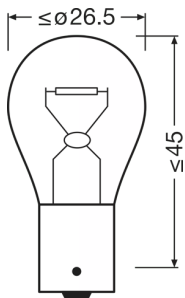

Produktdatablad

Tekniska data

Produktinformation

Ordernummer	7511
Tillämpning (kategori- och produktspec.)	Extraljuslampa

Elektriska data

Max. effekt	28 W
Nominell märkspänning	24.0 V
Nominell watttal	21.00 W
Upptagen effekt tolerans	±6 %
Testspänning i volt	28,0 V

Fotometrisk data

Ljusflöde	460 lm
Ljusflöde, tolerans	±15 %

Mått

Längd	52.5 mm
Diameter	26.5 mm
produktvikt	7.90 g

Livslängder

Livslängd B3	200 h
Livslängd Tc i timmar	400 h

Tillägg produktdata

Socket	BA15s
--------	-------