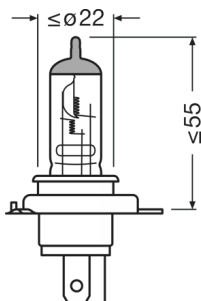

Produktdatablad

Tekniska data

Produktinformation

Ordernummer	64185
Tillämpning (kategori- och produktspec.)	Halogenstrålkastarlampa

Elektriska data

Max. effekt	36,8 / 36,8 W ¹⁾
Nominell märkspänning	12.0 V
Nominell watttal	35/35 W
Testspänning i volt	13,2 V

¹⁾ Maximum

Fotometrisk data

Färgtemperatur	3200 K
Ljusflöde	820/520 lm
Ljusflöde, tolerans	±15 / ±15 %

Mått

Längd	85.0 mm
Diameter	17.0 mm
produktvikt	23.00 g

Livslängder

Livslängd B3	75 / 150 h ¹⁾
Livslängd Tc i timmar	150 / 300 h ¹⁾