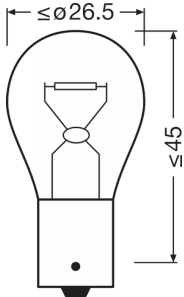

Produktdatablad

Tekniska data

Produktinformation

Ordernummer	7507DC
Tillämpning (kategori- och produktspec.)	Extraljuslampa

Elektriska data

Max. effekt	25 W
Nominell märkspänning	12.0 V
Nominell watttal	21.00 W
Upptagen effekt tolerans	±6 %
Testspänning i volt	13,5 V

Fotometrisk data

Ljusflöde	280 lm
Ljusflöde, tolerans	±20 %

Mått

Längd	52.6 mm
Diameter	25.0 mm
produktvikt	8.00 g

Livslängder

Livslängd B3	100 h
Livslängd Tc i timmar	250 h

Tillägg produktdata

Socket	BAU15s
--------	--------