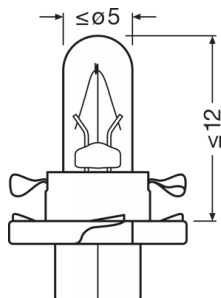

Fotometrisk data

Ljusflöde	7,5 lm
Ljusflöde, tolerans	±20 %

Mått

Längd	175 mm
Diameter	500 mm
produktvikt	077 g

Färger & Material

Sockelfärg	Svart
------------	-------

Livslängder

Livslängd B3	600 h
Livslängd Tc i timmar	3000 h

Produktdatablad

Tillägg produktdata

Socket	BX8.4d
--------	--------

Användningsområden

Tjocklek PCB	1,25 mm
Teknologi	AUX

Certifikat och Standarder

ECE kategori	-
--------------	---

Landspecifika kategorier