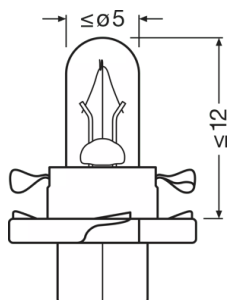

Fotometrisk data

Ljusflöde	3,6 lm
Ljusflöde, tolerans	±25 %

Mått

Längd	175 mm
Diameter	5 mm
produktvikt	074 g

Färger & Material

Sockelfärg	Pastellorange
------------	---------------

Livslängder

Livslängd B3	500 h
Livslängd Tc i timmar	5000 h

Produktdatablad

Tillägg produktdata

Socket	BX8.4d
--------	--------

Användningsområden

Tjocklek PCB	1,25 mm
Teknologi	AUX

Certifikat och Standarder

ECE kategori	-
--------------	---

Landspecifika kategorier

Landspecifik information

Produktnummer	METEL Kod	SEG-No.	STK-Number	UK Org
4008321096821	OSRA2473MFX6	-	-	-
4008321096838	OSRA2473MFX6	-	-	-
4008321096821	OSRA2473MFX6	-	-	-

Logistiska data

Produktnummer	Produktbeskrivning	Förpackningsenhet (Styck/Enhet)	Dimensioner (längd x bredd x höjd)	Volym	Bruttovikt
4008321096821	ORIGINAL - PLASTIC MF BASE 2473MFX6	Oförpackad 1	- x - x -		
4008321096838	ORIGINAL - PLASTIC MF BASE 2473MFX6	Kapsel 10	46 mm x 29 mm x 112 mm	0.15 dm ³	18.00 g
4008321096845	ORIGINAL - PLASTIC MF BASE 2473MFX6	Transportförpacknin g 50	148 mm x 115 mm x 55 mm	0.94 dm ³	121.00 g