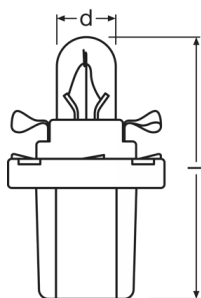

### Mått

Längd	235 mm
Diameter	500 mm
produktvikt	120 g