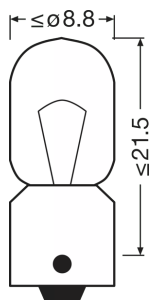

Produktdatablad

Tekniska data

Produktinformation

Ordernummer	3893
Tillämpning (kategori- och produktspec.)	Extraljuslampa

Elektriska data

Max. effekt	4 W
Nominell märkspänning	12.0 V
Nominell watttal	4.00 W
Upptagen effekt tolerans	±10 %
Testspänning i volt	13,5 V

Fotometrisk data

Ljusflöde	35 lm
Ljusflöde, tolerans	±20 %

Mått

Längd	27.4 mm
Diameter	8.8 mm
produktvikt	1.86 g

Livslängder

Livslängd B3	600 h
Livslängd Tc i timmar	1200 h

Tillägg produktdata

Socket	BA9s
--------	------

Produktdatablad

4008321095626	ORIGINAL - METAL BASE T4W	Transportförpacknin g 50	148 mm x 115 mm x 55 mm	0.94 dm ³	186.00 g
---------------	------------------------------	--------------------------------	----------------------------	----------------------	----------