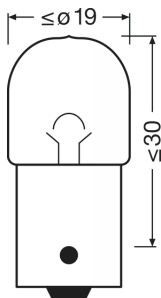

Produktdatablad

Tekniska data

Produktinformation

Ordernummer	5007
Tillämpning (kategori- och produktspec.)	Extraljuslampa

Elektriska data

Max. effekt	5 W
Nominell märkspänning	12.0 V
Nominell watttal	5.00 W
Upptagen effekt tolerans	±10 %
Testspänning i volt	13,5 V

Fotometrisk data

Ljusflöde	50 lm
Ljusflöde, tolerans	±20 %

Mått

Längd	37.5 mm
Diameter	16.0 mm
produktvikt	6.00 g

Livslängder

Livslängd B3	350 h
Livslängd Tc i timmar	800 h

Tillägg produktdata

Socket	BA15s
--------	-------

Logistiska data

Produktnummer	Produktbeskrivning	Förpackningsenhet (Styck/Enhet)	Dimensioner (längd x bredd x höjd)	Volym	Bruttovikt
4050300838427	ORIGINAL - METAL BASE R5W	Oförpackad 1	- x - x -		
4050300525082	ORIGINAL - METAL BASE R5W	Kapsel 10	- x - x -		
4008321093882	ORIGINAL - METAL BASE R5W	Transportförpackning g 50	205 mm x 144 mm x 64 mm	1.89 dm ³	402.00 g
4050300925585	ORIGINAL - METAL BASE R5W	Blister 2	- x - x -		

Produktdatablad

4008321140319	ORIGINAL - METAL BASE R5W	Transportförpacknin g 20	189 mm x 80 mm x 108 mm	1.63 dm ³	205.00 g
---------------	------------------------------	--------------------------------	----------------------------	----------------------	----------