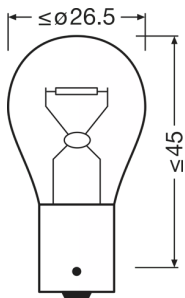

Produktdatablad

Tekniska data

Produktinformation

Ordernummer	7506
Tillämpning (kategori- och produktspec.)	Extraljuslampa

Elektriska data

Max. effekt	25 W
Nominell märkspänning	12.0 V
Nominell watttal	21.00 W
Upptagen effekt tolerans	±6 %
Testspänning i volt	13,5 V

Fotometrisk data

Ljusflöde	460 lm
Ljusflöde, tolerans	±15 %

Mått

Längd	52.5 mm
Diameter	26.5 mm
produktvikt	7.69 g

Livslängder

Livslängd B3	250 h
Livslängd Tc i timmar	500 h

Tillägg produktdata

Socket	BA15s
--------	-------