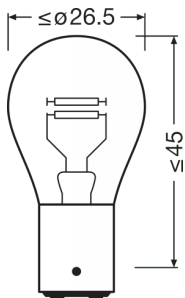

### Mått

Längd	52.5 mm
Diameter	26.5 mm
produktvikt	10.50 g