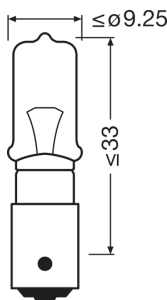

Produktdatablad

Tekniska data

Produktinformation

Ordernummer	64136
Tillämpning (kategori- och produktspec.)	Extraljuslampa

Elektriska data

Max. effekt	25 W
Nominell märkspänning	120 V
Nominell watttal	2100 W
Upptagen effekt tolerans	±5 %
Testspänning i volt	13,5 V

Fotometrisk data

Ljusflöde	600 lm
Ljusflöde, tolerans	±12 %

Mått

Längd	389 mm
Diameter	900 mm
produktvikt	268 g

Livslängder

Livslängd B3	240 h
Livslängd Tc i timmar	480 h

Tillägg produktdata

Socket	BAY9s
--------	-------

Landspecifik information

Produktnummer	METEL Kod	SEG-No.	STK-Number	UK Org
4008321095190	OSRA64136	-	-	-
4008321095206	OSRA64136	-	-	-
4008321095190	OSRA64136	-	-	-

Logistiska data

Produktnummer	Produktbeskrivning	Förpackningsenhet (Styck/Enhet)	Dimensioner (längd x bredd x höjd)	Volym	Bruttovikt
4008321095190	ORIGINAL - METAL BASE H21W	Oförpackad 1	- x - x -		
4008321095206	ORIGINAL - METAL BASE H21W	Kapsel 10	- x - x -		
4008321095213	ORIGINAL - METAL BASE H21W	Transportförpacknin g 50	205 mm x 144 mm x 64 mm	1.89 dm ³	249.00 g