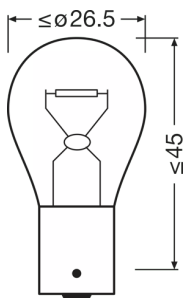

Produktdatablad

Tekniska data

Produktinformation

Ordernummer	7507
Tillämpning (kategori- och produktspec.)	Extraljuslampa

Elektriska data

Max. effekt	25 W
Nominell märkspänning	12.0 V
Nominell watttal	21.00 W
Upptagen effekt tolerans	±6 %
Testspänning i volt	13,5 V

Fotometrisk data

Ljusflöde	280 lm
Ljusflöde, tolerans	±20 %

Mått

Längd	52.6 mm
Diameter	25.0 mm
produktvikt	8.00 g

Livslängder

Livslängd B3	250 h
Livslängd Tc i timmar	500 h

Tillägg produktdata

Socket	BAU15s
Produkt anmärkning	Bärnsten lampa för tydliga indikatorer