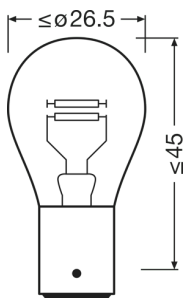

Fotometrisk data

Ljusflöde	440/15 lm
Ljusflöde, tolerans	±15 / ±20 %

Mått

Längd	52.0 mm
Diameter	25.0 mm
produktvikt	10.00 g

Livslängder

Livslängd B3	180 / 1250 h ¹⁾
Livslängd Tc i timmar	290 / 4000 h ¹⁾

¹⁾ Glödtråd 1 / Glödtråd 2