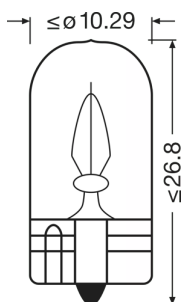

### Mått

Längd	26.8 mm
Diameter	10.3 mm
produktvikt	1.34 g