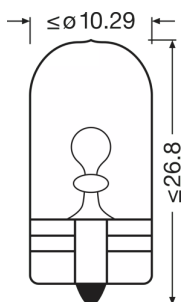

Tekniska data

Produktinformation

Ordernummer	2825
Tillämpning (kategori- och produktspec.)	Extraljuslampa

Elektriska data

Max. effekt	5 W
Nominell märkspänning	12.0 V
Nominell watttal	5.00 W
Upptagen effekt tolerans	±10 %
Testspänning i volt	13,5 V

Fotometrisk data

Ljusflöde	50 lm
Ljusflöde, tolerans	±20 %

Mått

Längd	26.8 mm
Diameter	10.0 mm
produktvikt	1.30 g

Livslängder

Livslängd B3	350 h
Livslängd Tc i timmar	1000 h

Tillägg produktdata

Socket	W2.1x9.5d
--------	-----------

Logistiska data

Produktnummer	Produktbeskrivning	Förpackningsenhet (Styck/Enhet)	Dimensioner (längd x bredd x höjd)	Volym	Bruttovikt
4050300838632	ORIGINAL - WEDGE BASE W5W	Oförpackad 1	- x - x -		
4050300524801	ORIGINAL - WEDGE BASE W5W	Kapsel 10	46 mm x 29 mm x 112 mm	0.15 dm ³	24.00 g