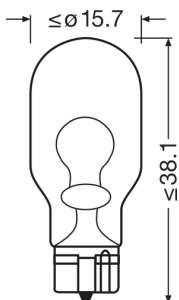

Tekniska data

Produktinformation

Ordernummer	921
Tillämpning (kategori- och produktspec.)	Extraljuslampa

Elektriska data

Max. effekt	19,4 W
Nominell märkspänning	12.0 V
Nominell watttal	16.00 W
Upptagen effekt tolerans	±10 %
Testspänning i volt	13,5 V

Fotometrisk data

Ljusflöde	310 lm
Ljusflöde, tolerans	±20 %

Mått

Längd	38.0 mm
Diameter	16.0 mm
produktvikt	1.84 g

Livslängder

Livslängd B3	400 h
Livslängd Tc i timmar	1000 h

Tillägg produktdata

Socket	W2.1x9.5d
--------	-----------

Produktdatablad

4008321349514	ORIGINAL - WEDGE BASE W16W	Transportförpacknin g 20	189 mm x 80 mm x 103 mm	1.56 dm ³	134.00 g
---------------	-------------------------------	--------------------------------	----------------------------	----------------------	----------