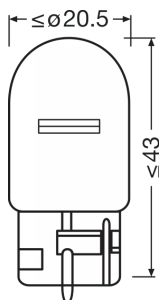

Tekniska data

Produktinformation

Ordernummer	7504
Tillämpning (kategori- och produktspec.)	Extraljuslampa

Elektriska data

Max. effekt	25 W
Nominell märkspänning	120 V
Nominell watttal	2100 W
Upptagen effekt tolerans	±6 %
Testspänning i volt	13,5 V

Fotometrisk data

Ljusflöde	280 lm
Ljusflöde, tolerans	±20 %

Mått

Längd	534 mm
Diameter	2000 mm
produktvikt	600 g

Livslängder

Livslängd B3	400 h
Livslängd Tc i timmar	600 h

Tillägg produktdata

Socket	WX3x16d
Produkt anmärkning	Bärnsten lampa för tydliga indikatorer